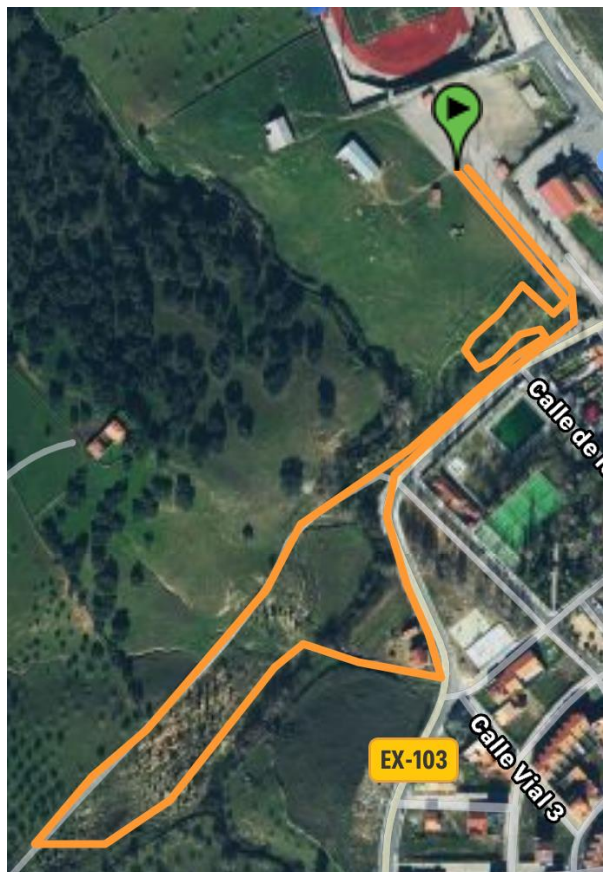

DUATLÓN MONESTERIO 2022

RECORRIDO ADULTOS

INDIVIDUAL

2 Vueltas circuito urbano (2800 m)

1 Vuelta circuito bicis (12 km)

1 Vuelta circuito urbano (1400m)

CIRCUITO URBANO

VUELTA BICIS

RECORRIDO ADULTOS

PAREJAS

2 Vueltas circuito urbano (2800 m)

2 Vueltas circuito bicis (24 km)

2 Vueltas circuito urbano (2800 m)

CIRCUITO URBANO (3 VUELTAS)

VUELTA BICIS (2 VUELTAS)

CIRCUITO URBANO (2 VUELTAS)