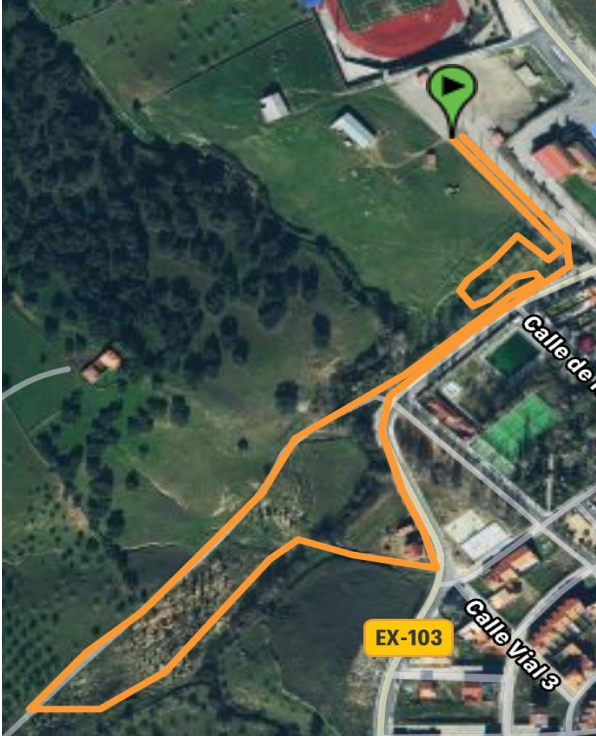

DUATLÓN MONESTERIO 2022

RECORRIDO ADULTOS

INDIVIDUAL

2 Vueltas circuito urbano (2800 m)

1 Vuelta circuito bicis (12 km)

1 Vuelta circuito urbano (1400m)

CIRCUITO URBANO

VUELTA BICIS

RECORRIDO ADULTOS

PAREJAS

2 Vueltas circuito urbano (2800 m)

2 Vueltas circuito bicis (24 km)

2 Vueltas circuito urbano (2800 m)

CIRCUITO URBANO (3 VUELTAS)

VUELTA BICIS (2 VUELTAS)

CIRCUITO URBANO (2 VUELTAS)