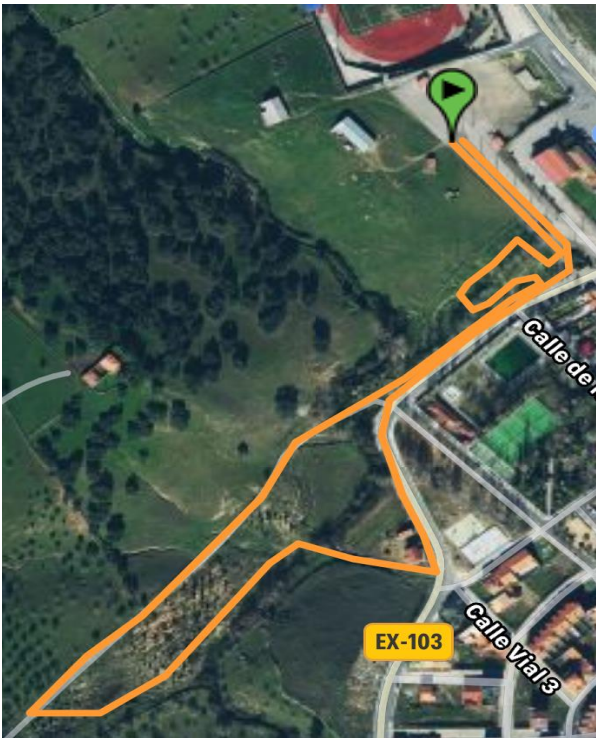

DUATLÓN MONESTERIO 2022

RECORRIDO ADULTOS

INDIVIDUAL

2 Vueltas circuito urbano (2800 m)

1 Vuelta circuito bicis (12 km)

1 Vuelta circuito urbano (1400m)

CIRCUITO URBANO

VUELTA BICIS

RECORRIDO ADULTOS

PAREJAS

2 Vueltas circuito urbano (2800 m)

2 Vueltas circuito bicis (24 km)

2 Vueltas circuito urbano (2800 m)

CIRCUITO URBANO (3 VUELTAS)

VUELTA BICIS (2 VUELTAS)

CIRCUITO URBANO (2 VUELTAS)