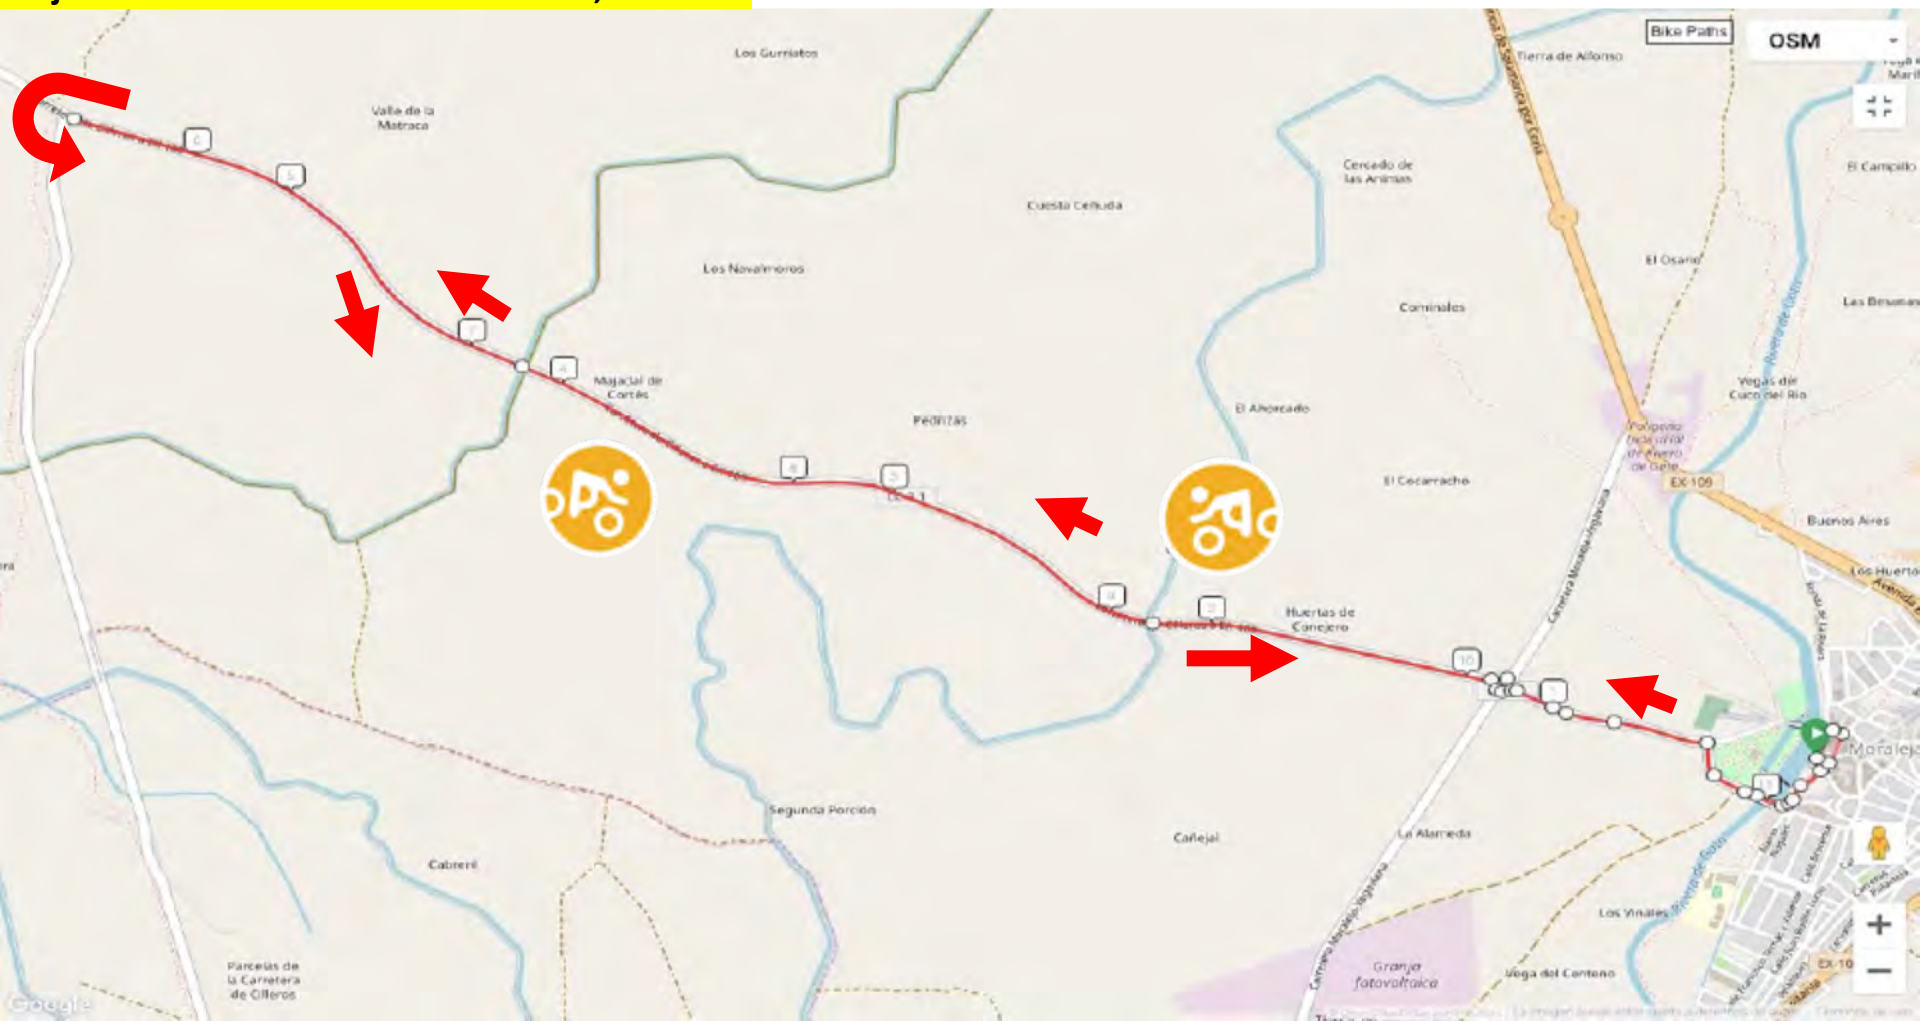

1 er Segmento de CARRERA
1 vueltas de 2,5km
+ tramo de 2km hasta T
=Total 4,5km

Planos VI Duatlón Villa de Moraleja Campeonato de Extremadura de Duatlón Contrarreloj por Clubes 2021

CIRCULACIÓN T1

Planos VI Duatlón Villa de Moraleja Campeonato de Extremadura de Duatlón Contrarreloj por Clubes 2021

2 er Segmento de CICLISMO

Enlace de 700mtrs, hasta salir de la población
+ dos vueltas de 10kms circuito de flechas
rojas + enlace hasta la transición = 21,4kms

Planos VI Duatlón Villa de Moraleja Campeonato de Extremadura de Duatlón Contrarreloj por Clubes 2021

Giro 180º ciclismo, cruce CC-3.1 con Ctra. De Vegaviana a Cillero.

Planos VI Duatlón Villa de Moraleja Campeonato de Extremadura de Duatlón Contrarreloj por Clubes 2021

CIRCULACIÓN T2

Planos VI Duatlón Villa de Moraleja Campeonato de Extremadura de Duatlón Contrarreloj por Clubes 2021