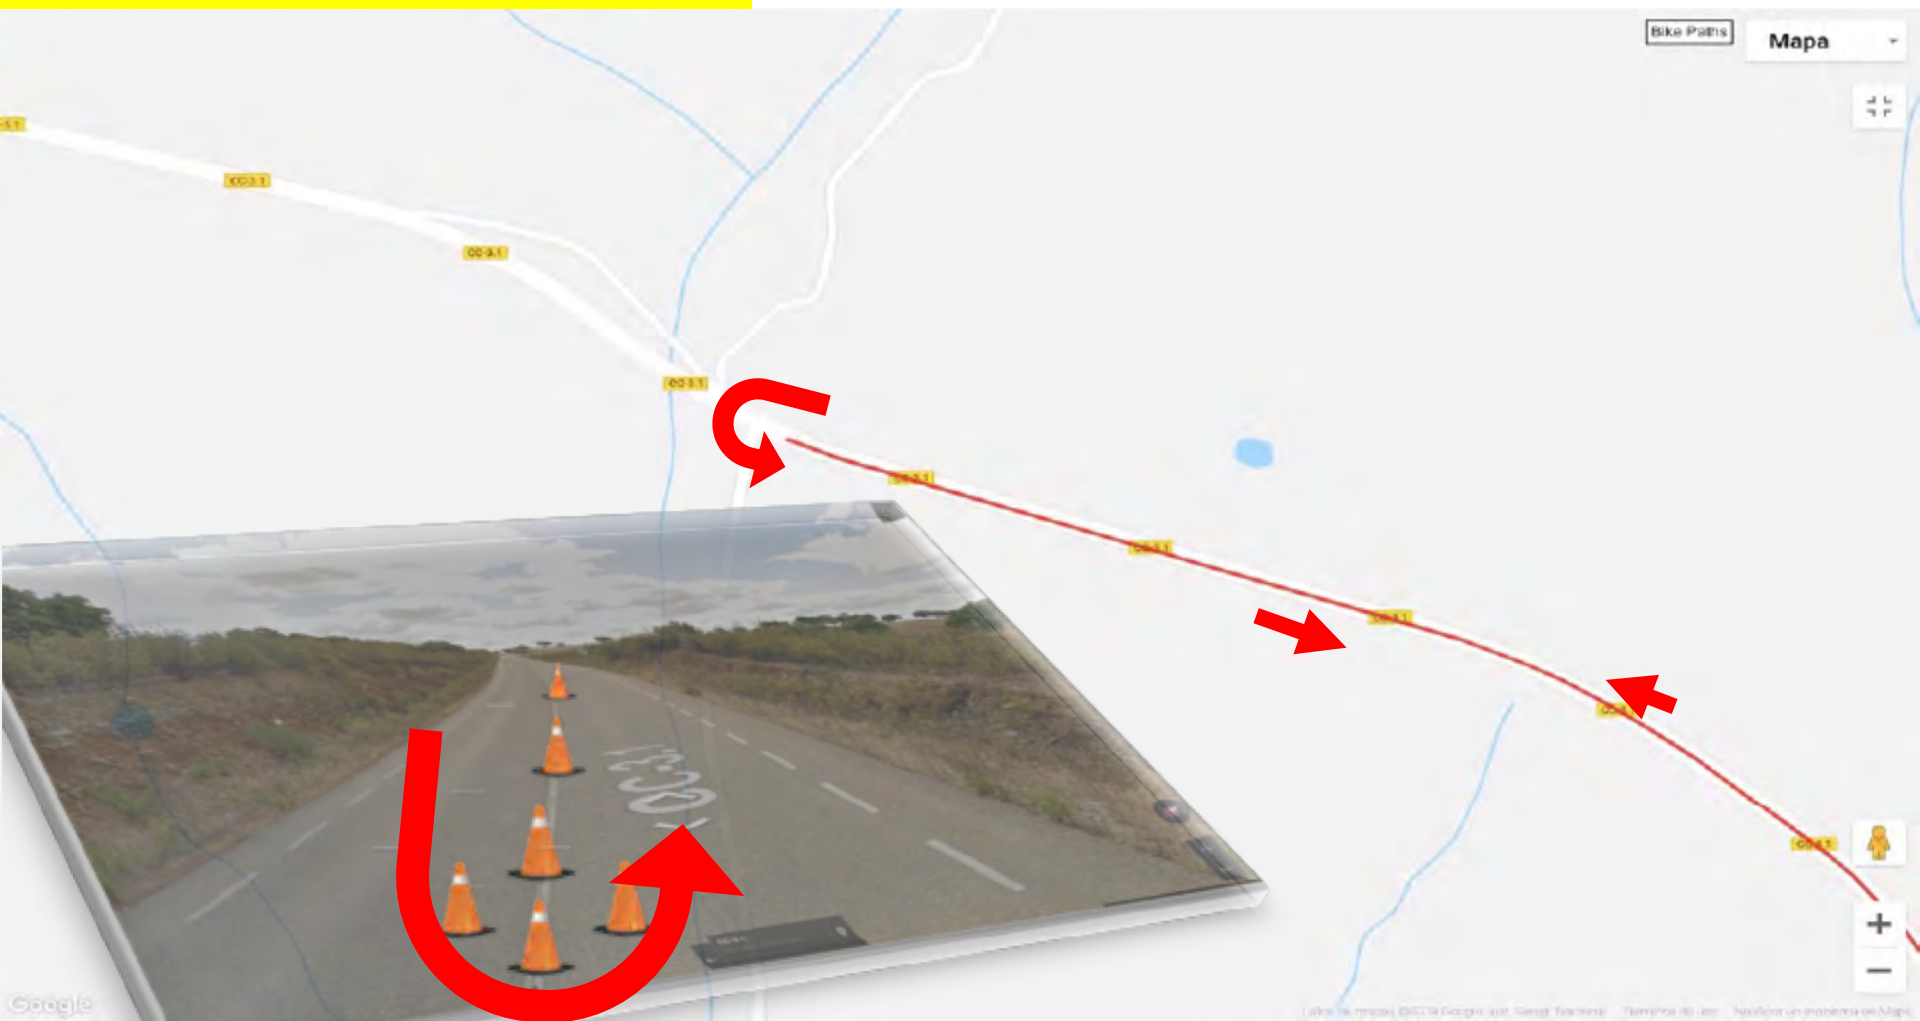

1 er Segmento de CARRERA
1 vueltas de 2,5km
+ tramo de 2km hasta T
=Total 4,5km

Planos VI Duatlón Villa de Moraleja Campeonato de Extremadura de Duatlón Contrarreloj por Clubes 2021

CIRCULACIÓN T1

Planos VI Duatlón Villa de Moraleja Campeonato de Extremadura de Duatlón Contrarreloj por Clubes 2021

2 er Segmento de CICLISMO

Enlace de 700mtrs, hasta salir de la población
+ dos vueltas de 10kms circuito de flechas
rojas + enlace hasta la transición = 21,4kms

Planos VI Duatlón Villa de Moraleja Campeonato de Extremadura de Duatlón Contrarreloj por Clubes 2021

Giro 180º ciclismo, cruce CC-3.1 con Ctra. De Vegaviana a Cillero.

Planos VI Duatlón Villa de Moraleja Campeonato de Extremadura de Duatlón Contrarreloj por Clubes 2021

CIRCULACIÓN T2

Planos VI Duatlón Villa de Moraleja Campeonato de Extremadura de Duatlón Contrarreloj por Clubes 2021