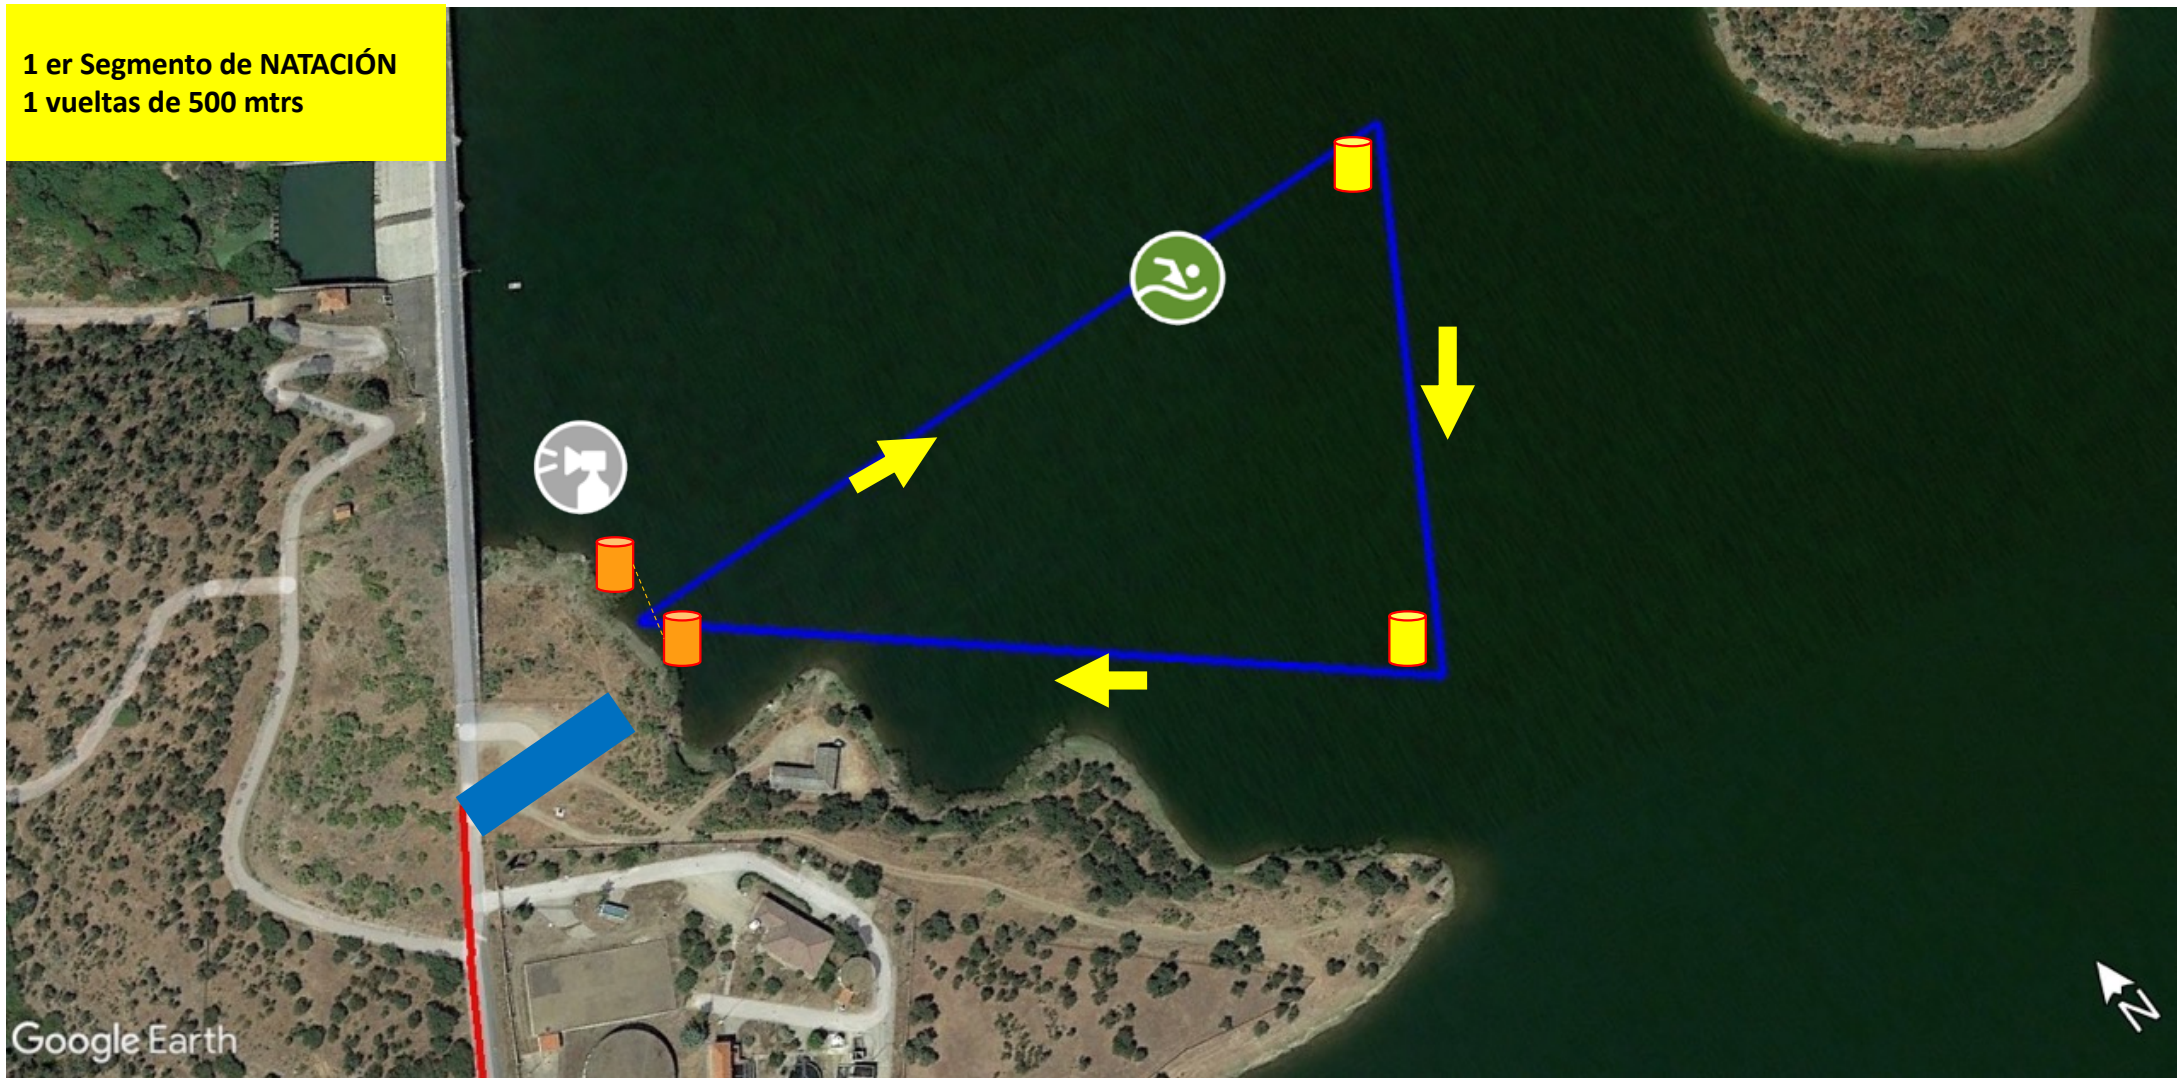

# Planos XI Triatlón SuperSprint de Salvaleón

PLANO GENERAL

## Planos XI Triatlón SuperSprint de Salvaleón

1 er Segmento de NATACIÓN  
1 vueltas de 500 mtrs

## Planos XI Triatlón SuperSprint de Salvaleón

2 er Segmento de CICLISMO  
1 Vueltas de 9 km

## Planos XI Triatlón SuperSprint de Salvaleón

3 er Segmento de CARRERA A PIE

1 VUELTAS de 1,9km  
= 1,9 km en total