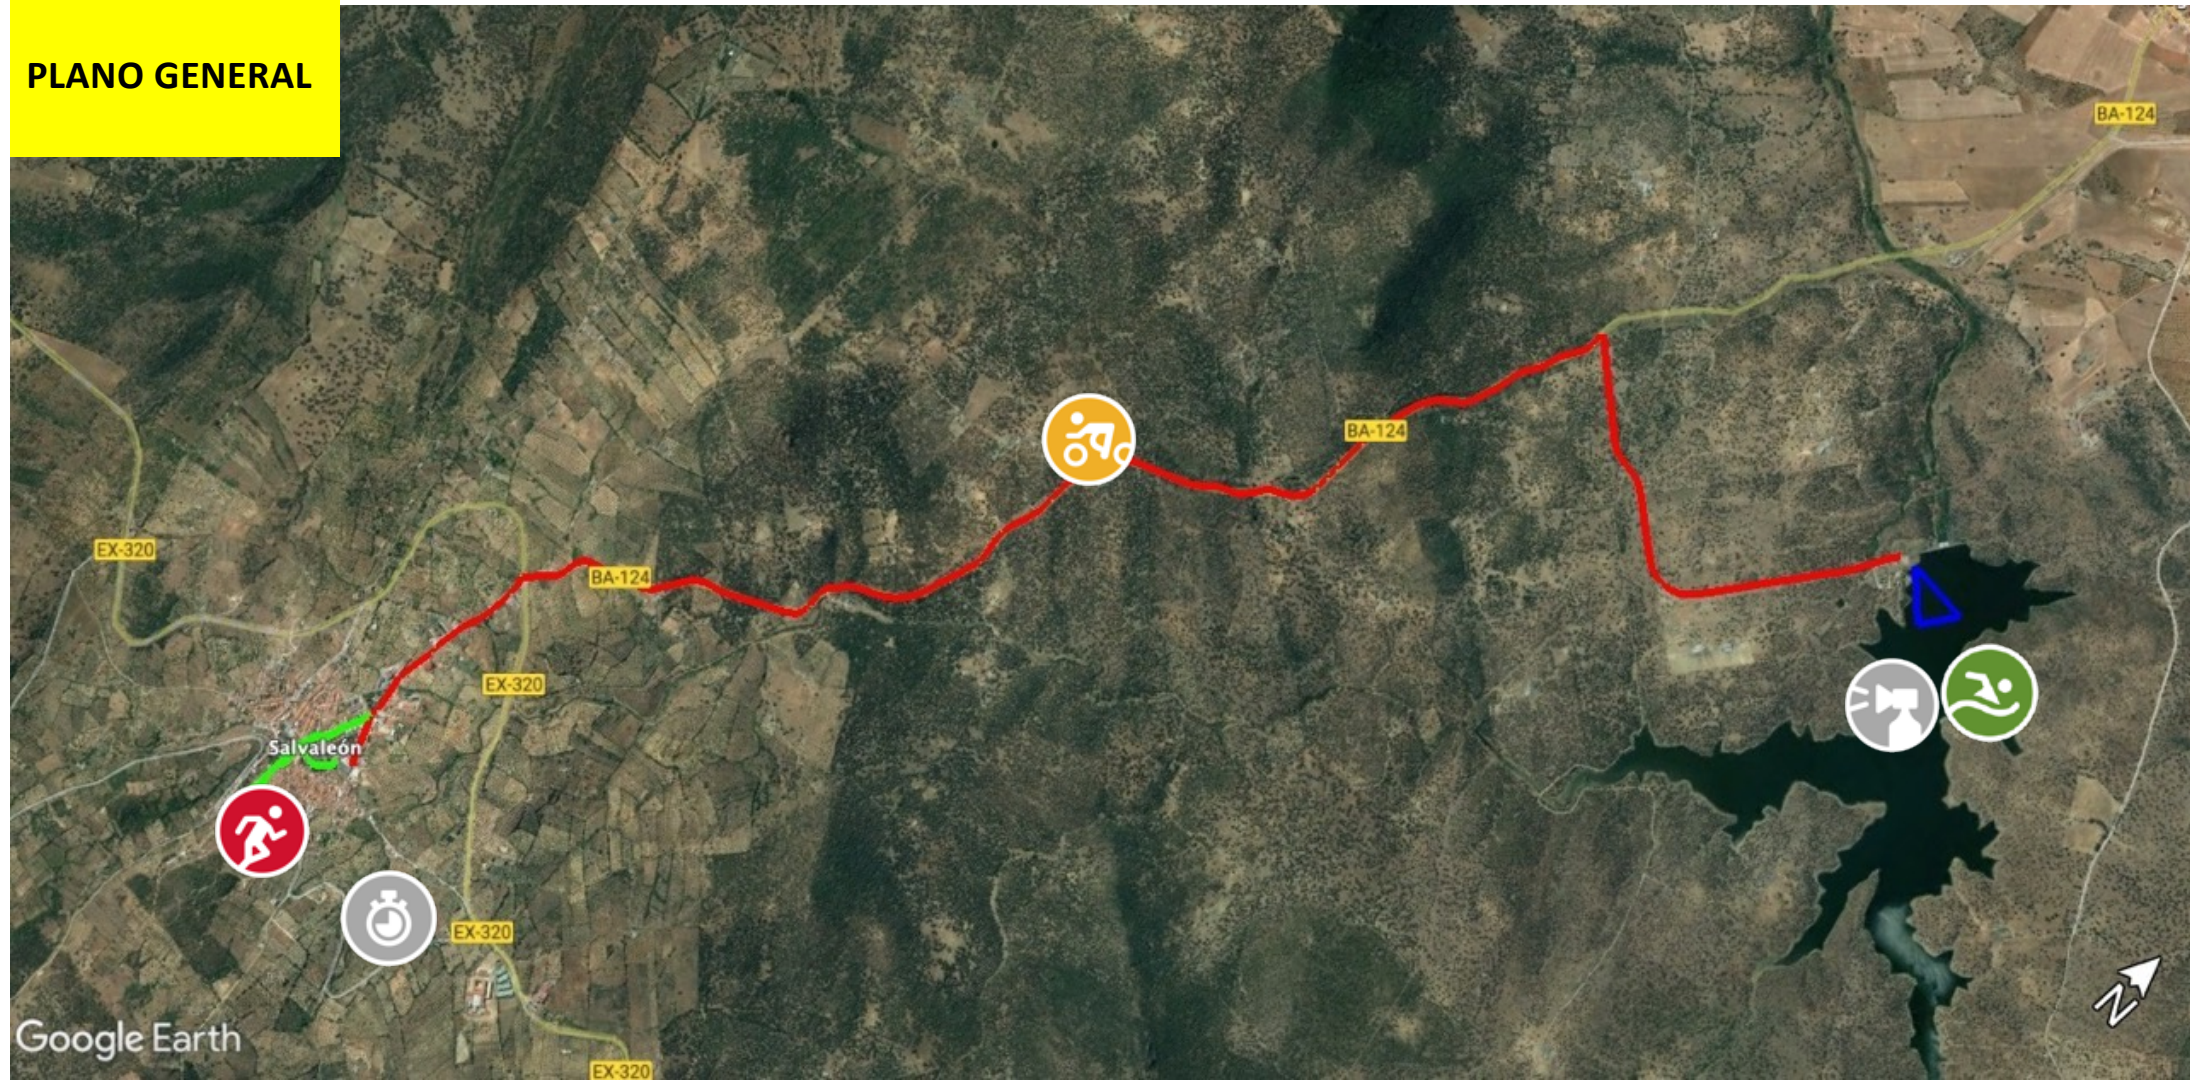

# Planos XI Triatlón SuperSprint de Salvaleón

PLANO GENERAL

## Planos XI Triatlón SuperSprint de Salvaleón

1 er Segmento de NATACIÓN  
1 vueltas de 500 mtrs

## Planos XI Triatlón SuperSprint de Salvaleón

2 er Segmento de CICLISMO  
1 Vueltas de 9 km

## Planos XI Triatlón SuperSprint de Salvaleón

3 er Segmento de CARRERA A PIE

1 VUELTAS de 1,9km  
= 1,9 km en total