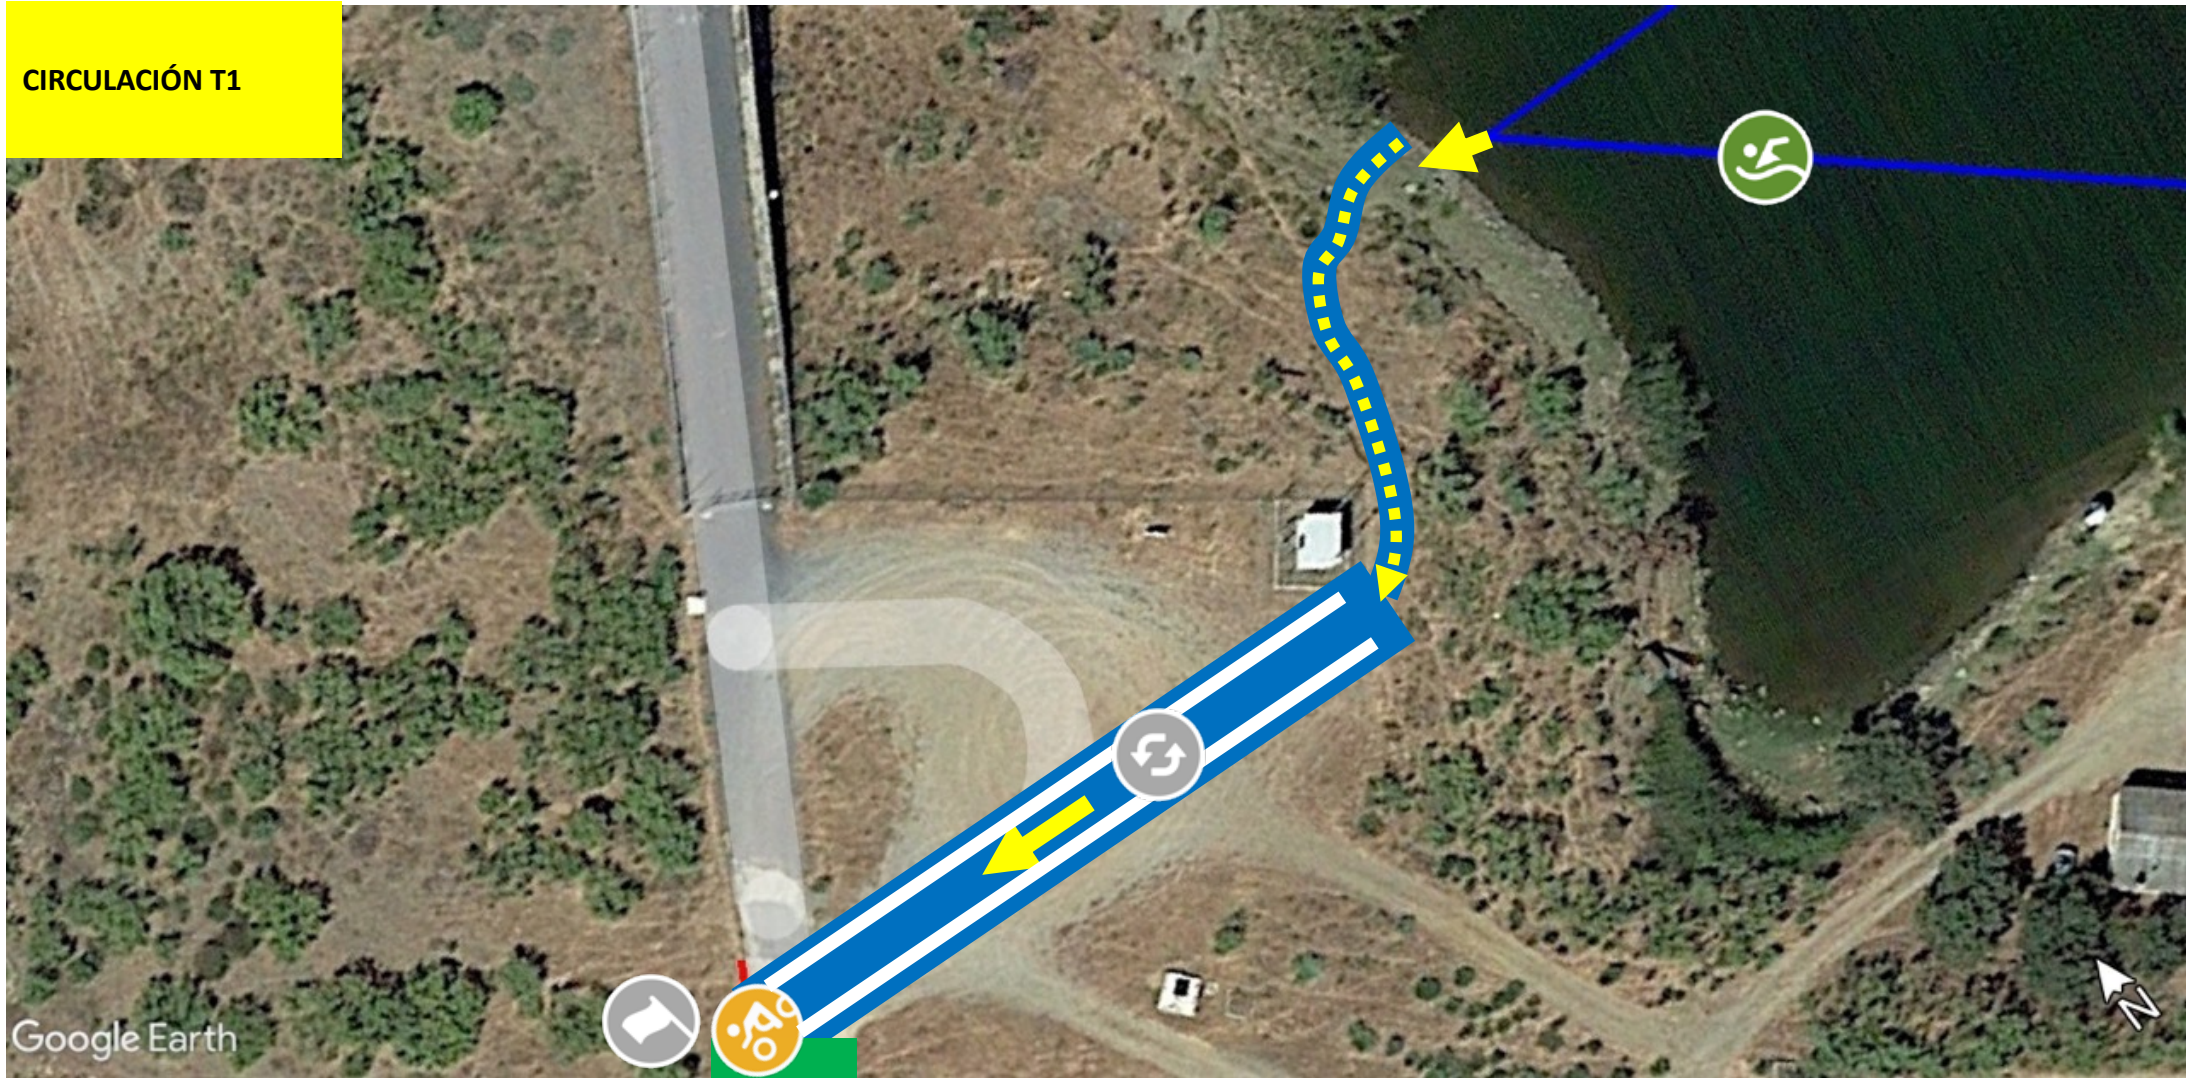

# Planos XI Triatlón SuperSprint de Salvaleón

PLANO GENERAL

## Planos XI Triatlón SuperSprint de Salvaleón

1 er Segmento de NATACIÓN  
1 vueltas de 500 mtrs

## Planos XI Triatlón SuperSprint de Salvaleón

2 er Segmento de CICLISMO  
1 Vueltas de 9 km

## Planos XI Triatlón SuperSprint de Salvaleón

3 er Segmento de CARRERA A PIE

1 VUELTAS de 1,9km  
= 1,9 km en total