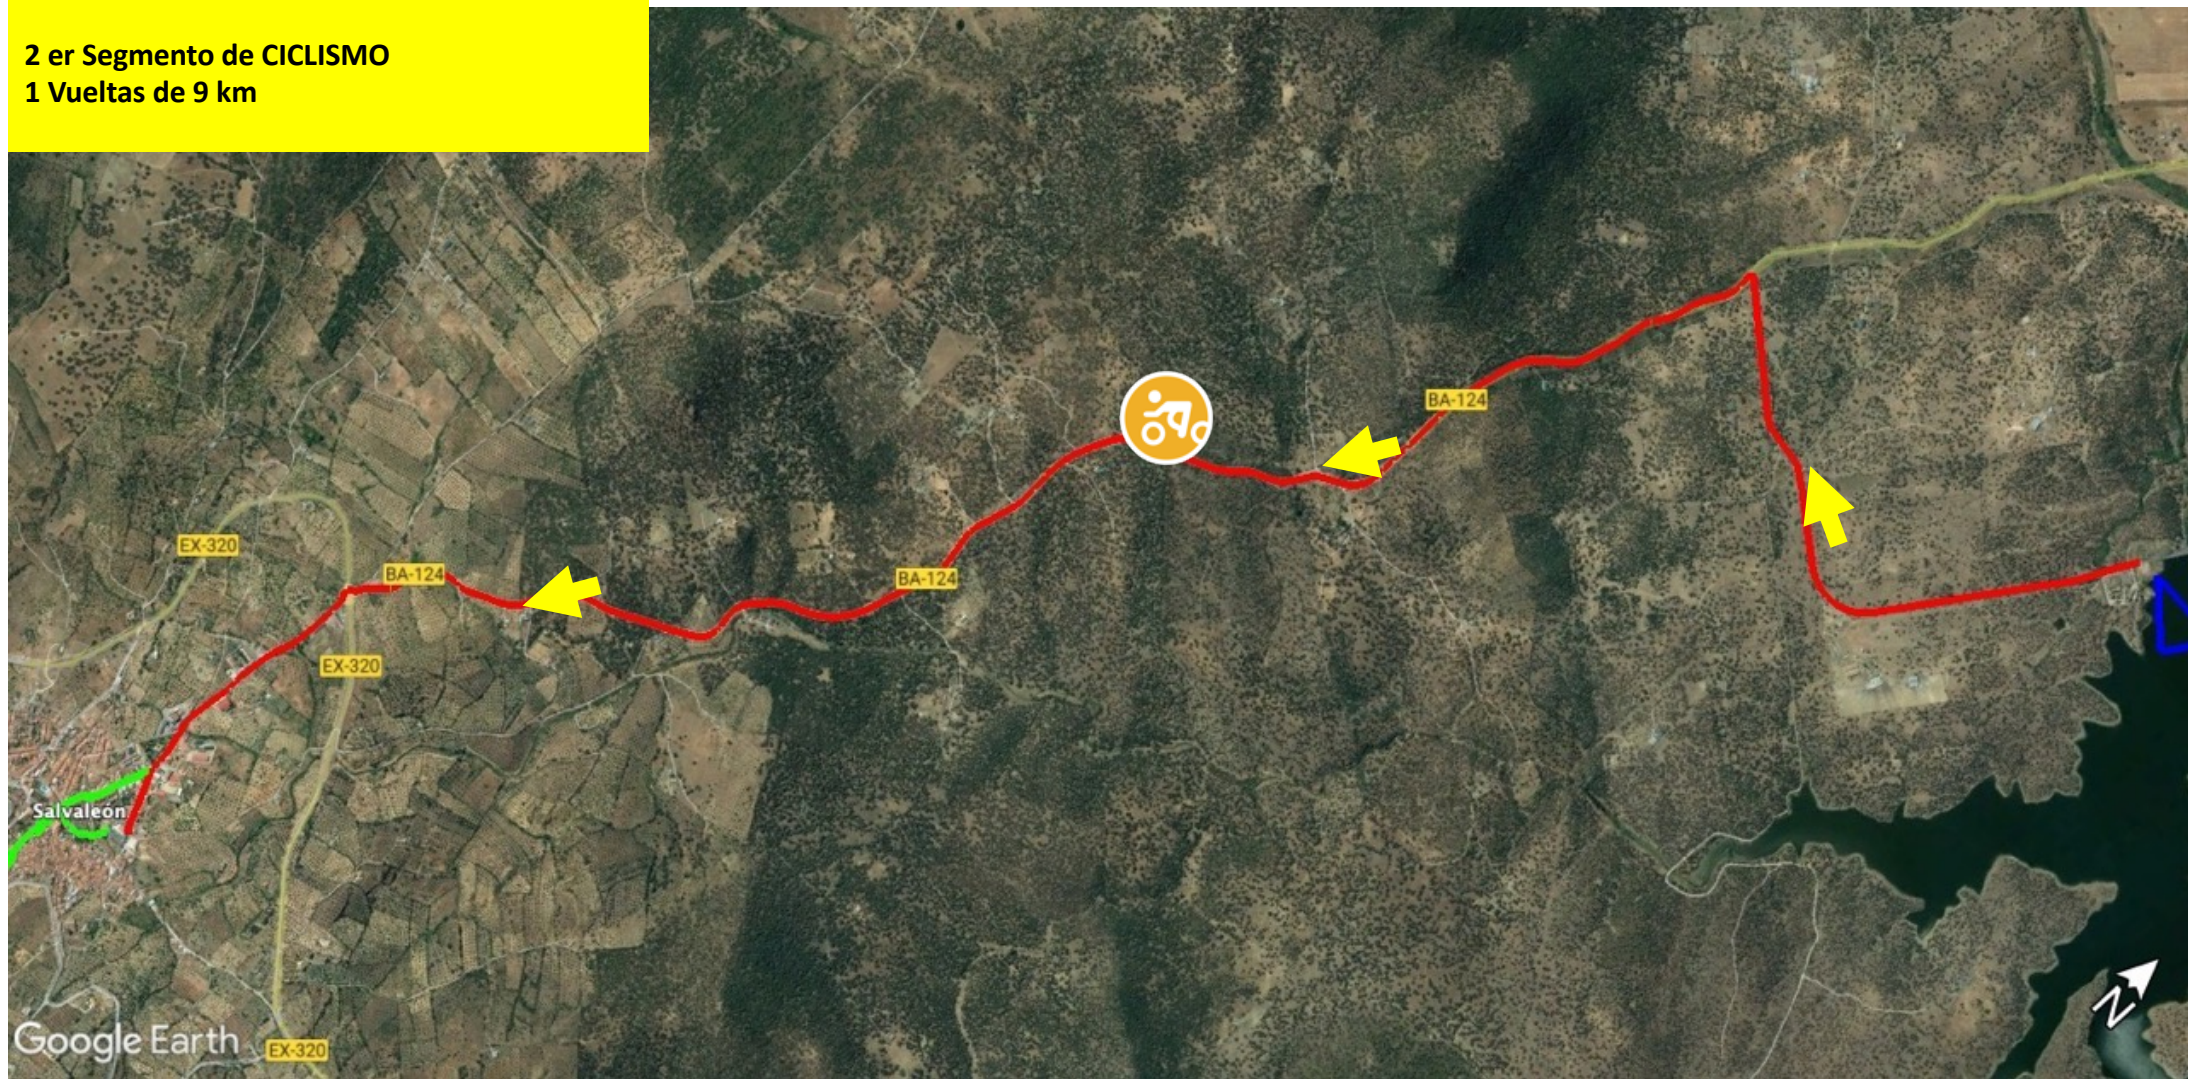

## Planos XI Triatlón SuperSprint de Salvaleón

1 er Segmento de NATACIÓN  
1 vueltas de 500 mtrs

## Planos XI Triatlón SuperSprint de Salvaleón

CIRCULACIÓN T1

## Planos XI Triatlón SuperSprint de Salvaleón

2 er Segmento de CICLISMO  
1 Vueltas de 9 km

## Planos XI Triatlón SuperSprint de Salvaleón

3 er Segmento de CARRERA A PIE

1 VUELTAS de 1,9km  
= 1,9 km en total