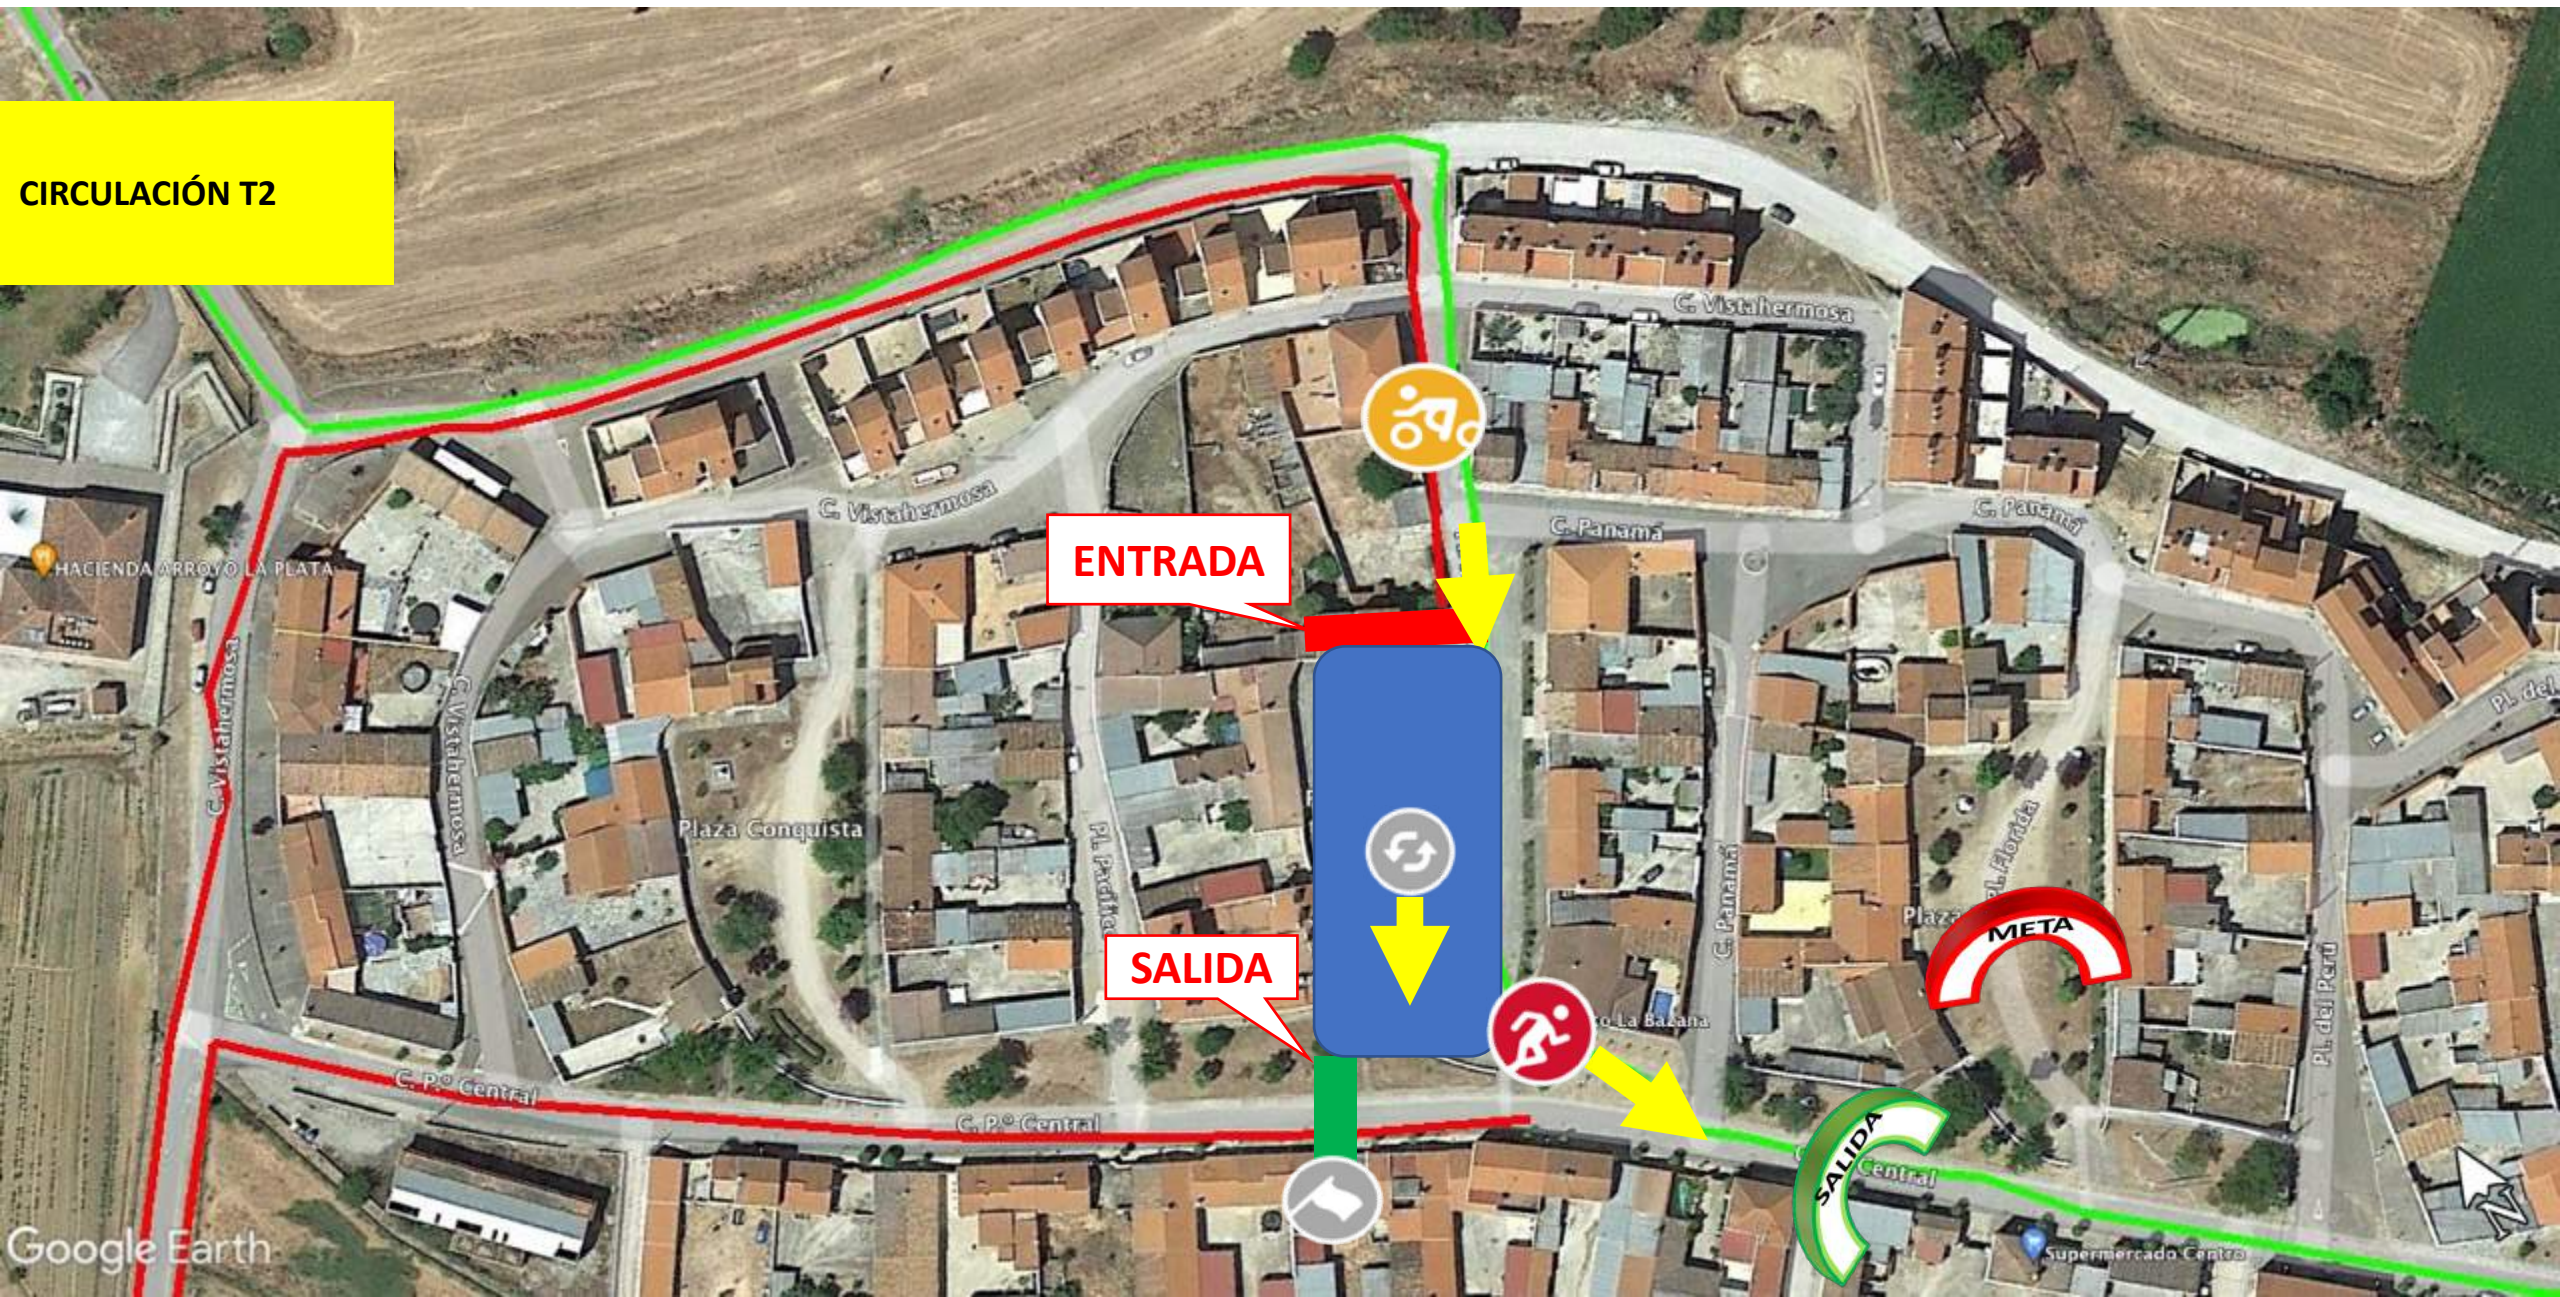

II DUATLÓN CROS "DEHESA DE JEREZ" 2022

PLANO GENERAL

II DUATLÓN CROS “DEHESA DE JEREZ” 2022

1 er Segmento de CARRERA
2 vueltas de 2,2km
=Total 4,4km

II DUATLÓN CROS "DEHESA DE JEREZ" 2022

2º Segmento de CICLISMO BTT
1 vueltas de 14km
=Total 14km

II DUATLÓN CROS “DEHESA DE JEREZ” 2022

3 er Segmento de CARRERA
1 vueltas de 2,2km
=Total 2,2km

II DUATLÓN CROS "DEHESA DE JEREZ" 2022

CIRCULACIÓN T1

ENTRADA

SALIDA

META

SALIDA

II DUATLÓN CROS "DEHESA DE JEREZ" 2022

CIRCULACIÓN T2

ENTRADA

SALIDA

META

SALIDA