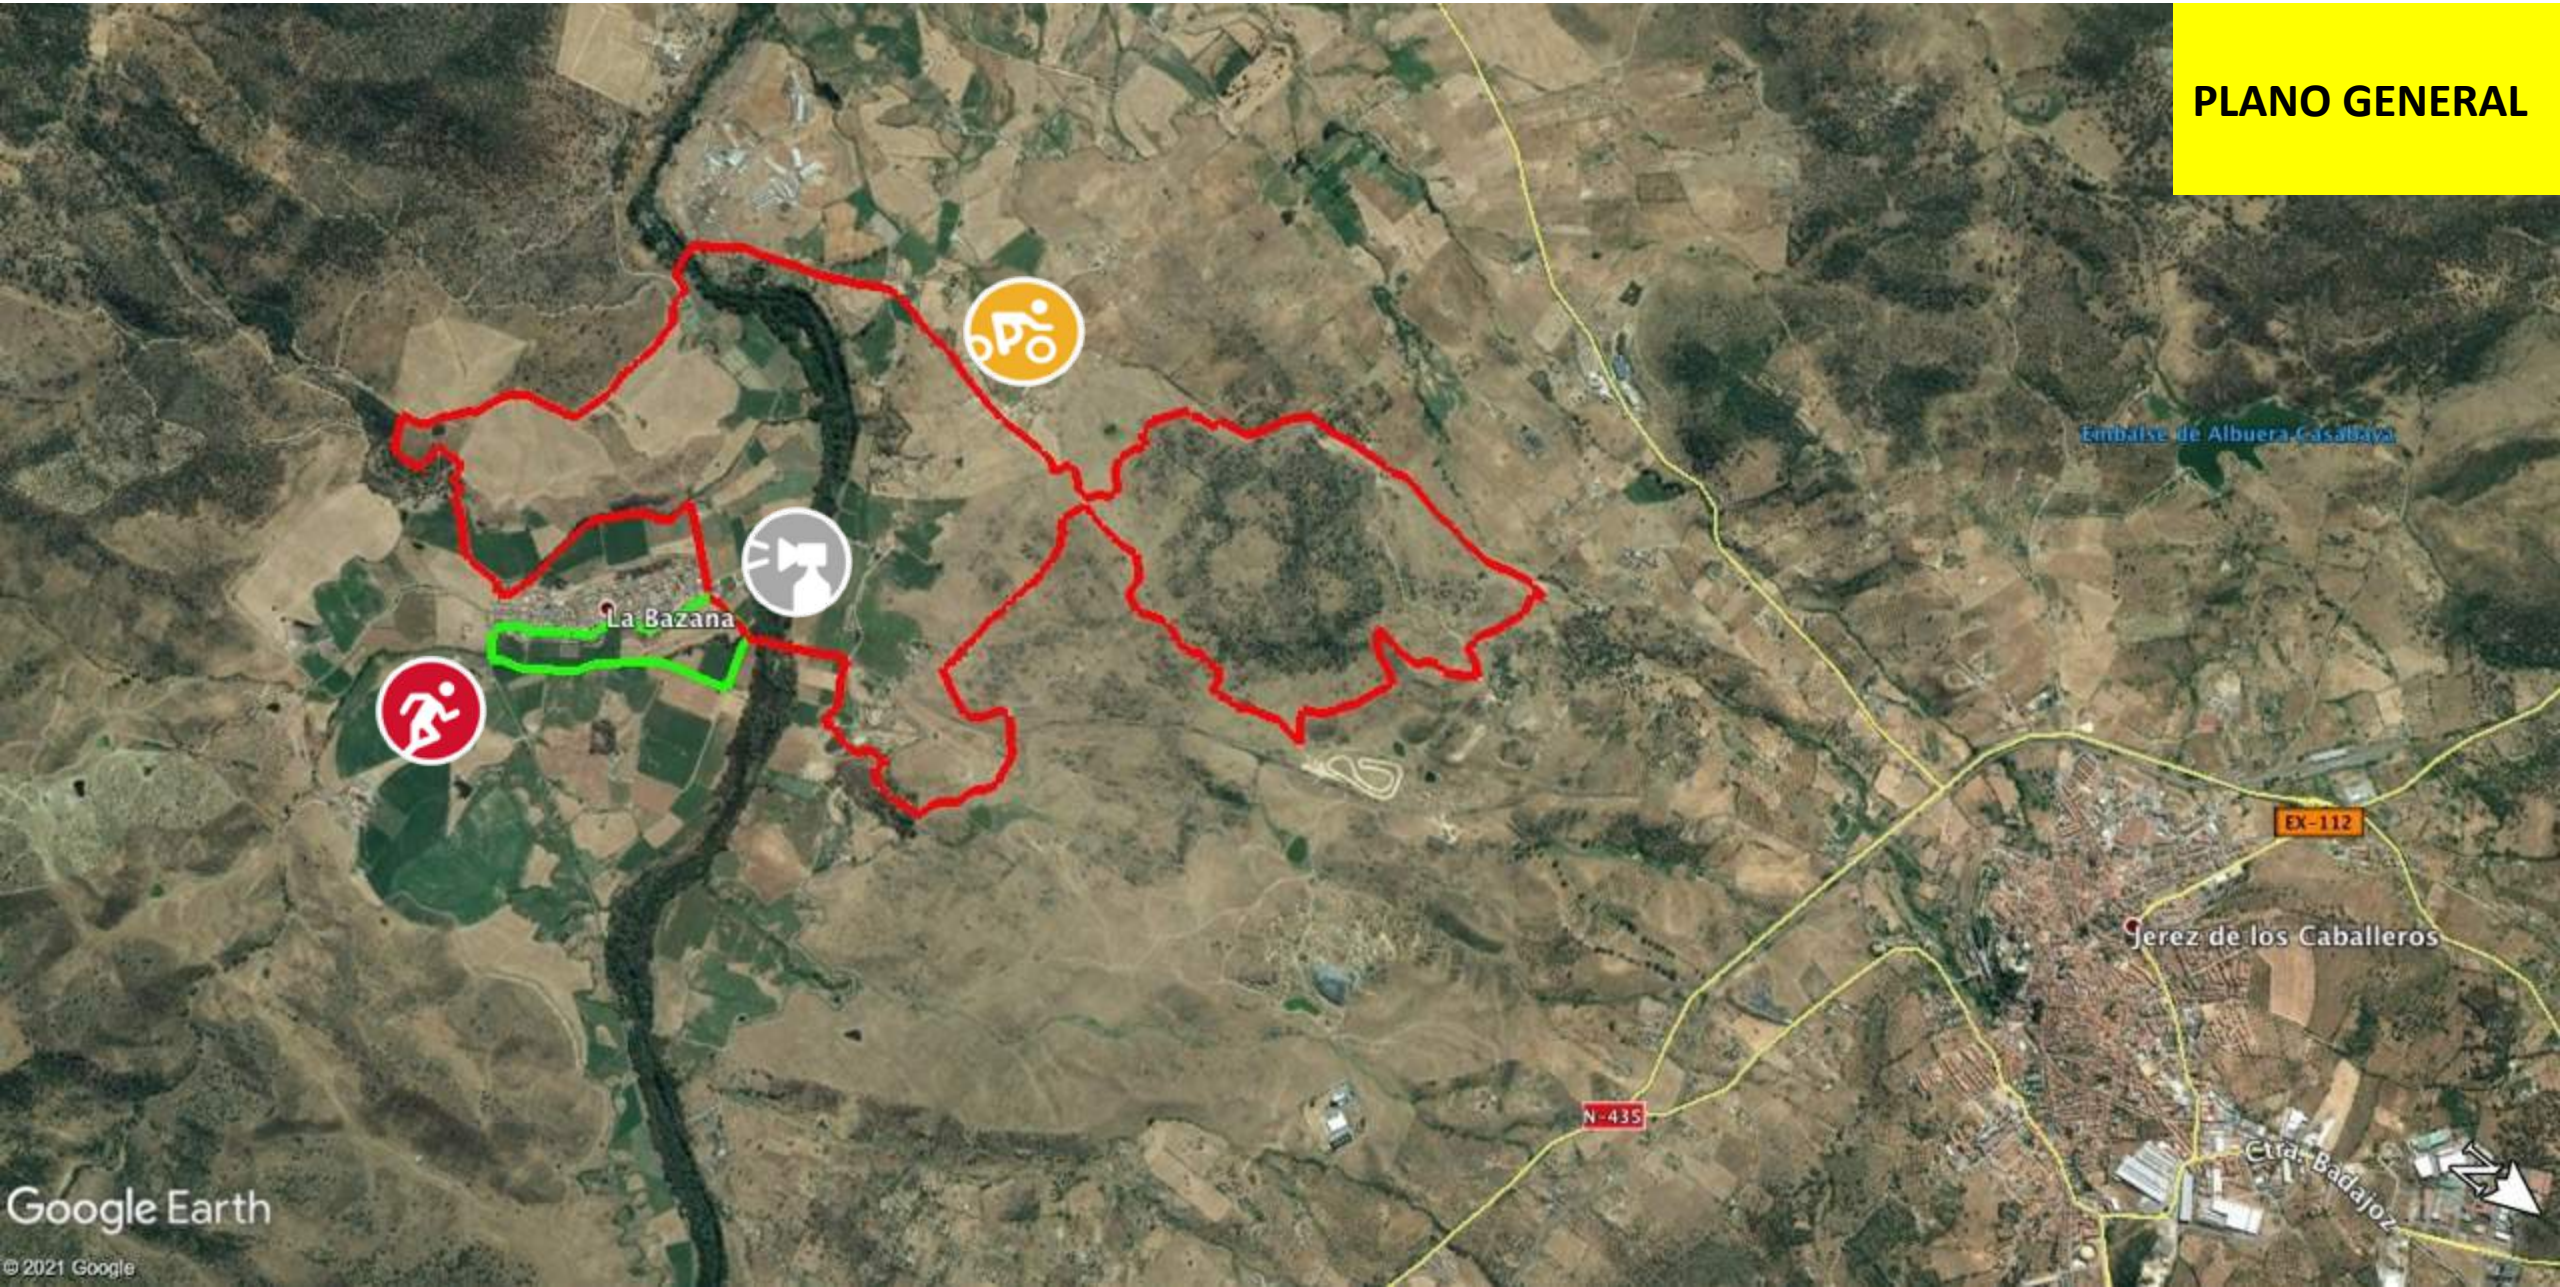

II DUATLÓN CROS "DEHESA DE JEREZ" 2022

PLANO GENERAL

II DUATLÓN CROS “DEHESA DE JEREZ” 2022

1 er Segmento de CARRERA
2 vueltas de 2,2km
=Total 4,4km

II DUATLÓN CROS "DEHESA DE JEREZ" 2022

2º Segmento de CICLISMO BTT
1 vueltas de 14km
=Total 14km

II DUATLÓN CROS “DEHESA DE JEREZ” 2022

3 er Segmento de CARRERA
1 vueltas de 2,2km
=Total 2,2km

II DUATLÓN CROS "DEHESA DE JEREZ" 2022

CIRCULACIÓN T1

ENTRADA

SALIDA

META

SALIDA

II DUATLÓN CROS "DEHESA DE JEREZ" 2022

CIRCULACIÓN T2

ENTRADA

SALIDA

META

SALIDA