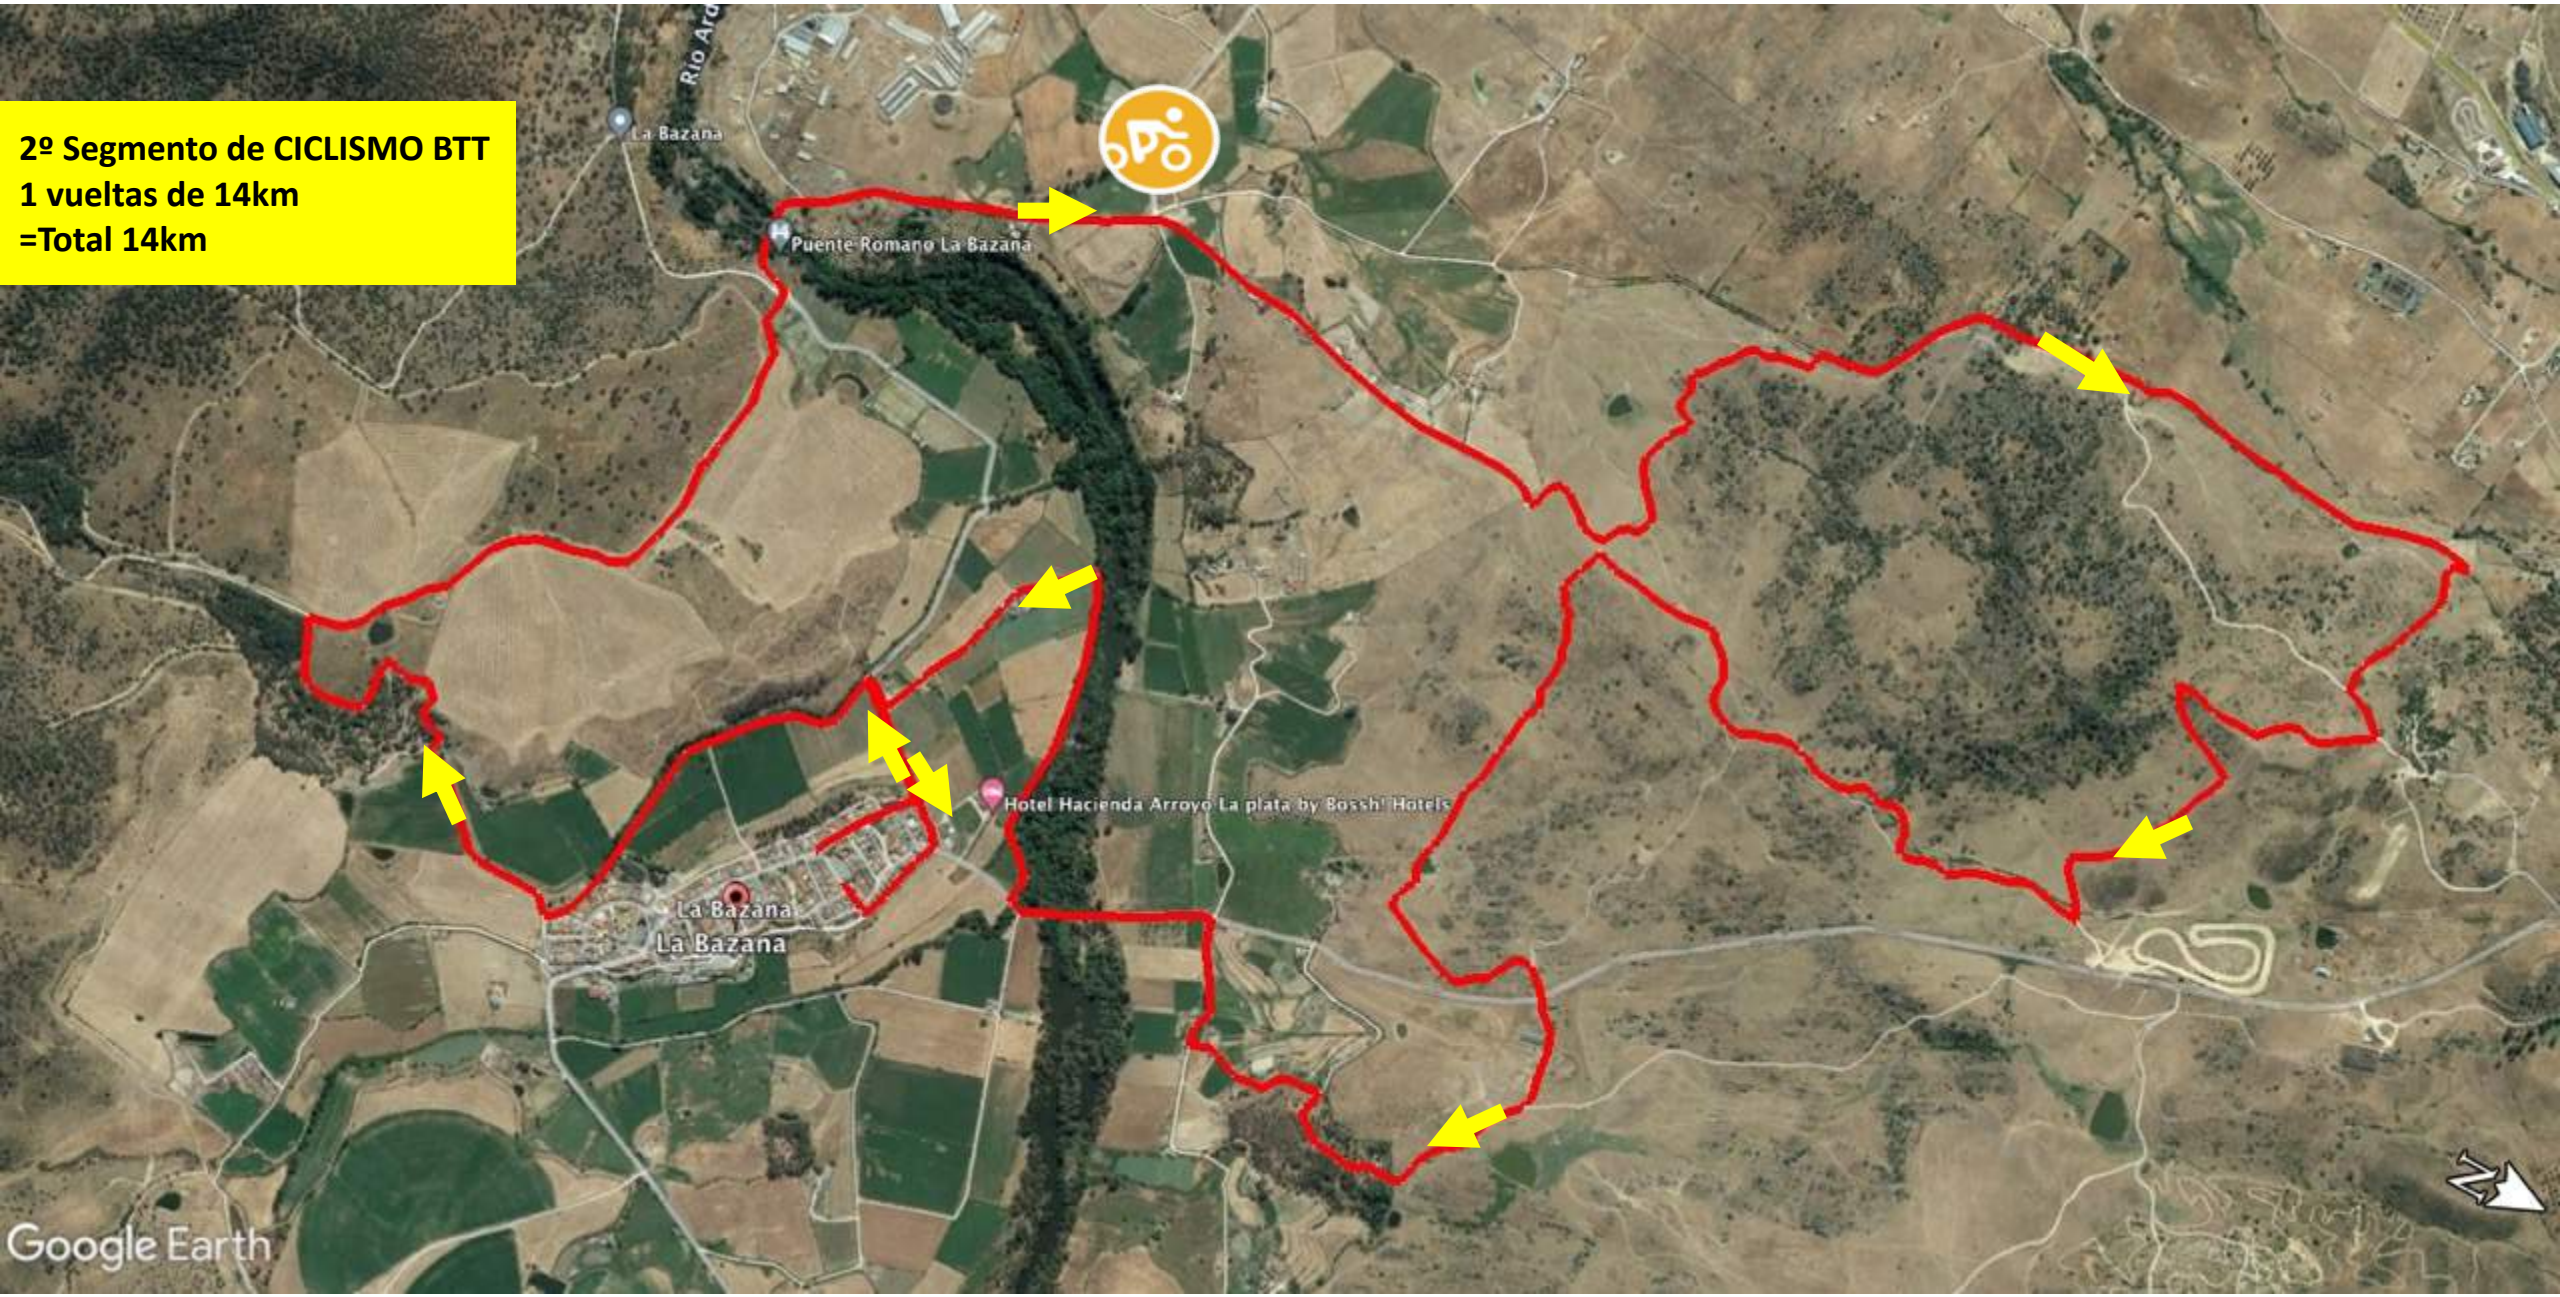

II DUATLÓN CROS "DEHESA DE JEREZ" 2022

PLANO GENERAL

II DUATLÓN CROS “DEHESA DE JEREZ” 2022

1 er Segmento de CARRERA
2 vueltas de 2,2km
=Total 4,4km

II DUATLÓN CROS "DEHESA DE JEREZ" 2022

2º Segmento de CICLISMO BTT
1 vueltas de 14km
=Total 14km

II DUATLÓN CROS “DEHESA DE JEREZ” 2022

3 er Segmento de CARRERA
1 vueltas de 2,2km
=Total 2,2km

II DUATLÓN CROS "DEHESA DE JEREZ" 2022

CIRCULACIÓN T1

ENTRADA

SALIDA

META

SALIDA

II DUATLÓN CROS "DEHESA DE JEREZ" 2022

CIRCULACIÓN T2

ENTRADA

SALIDA

META

SALIDA